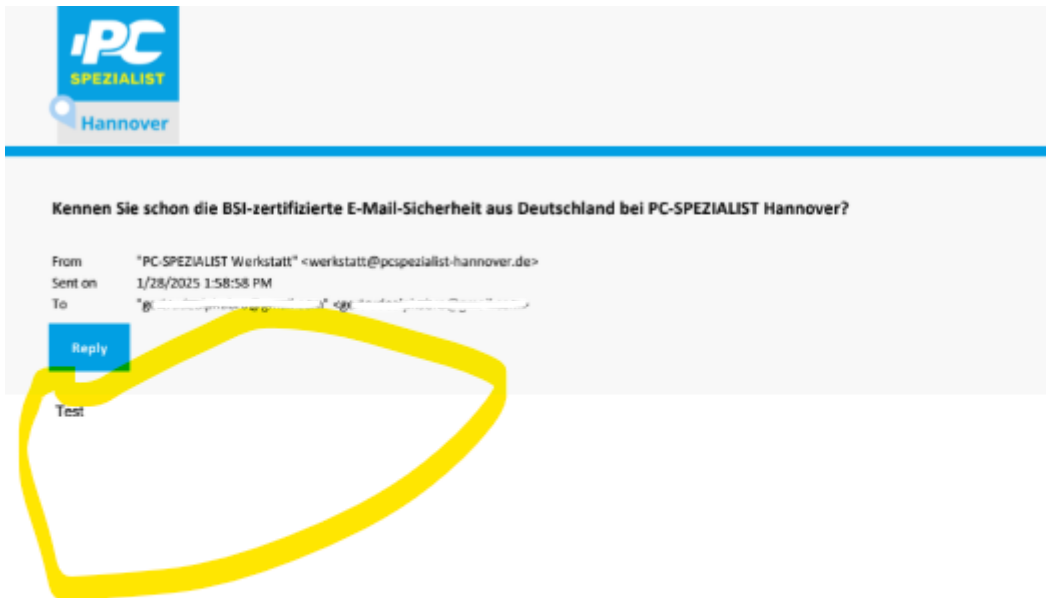

Note: If you have forgotten a password that has already been assigned, you can reset it in this way:
<https://wiki.pcspezialist-hannover.de/books/e-mail-CvA/page/receiving-encrypted-e-mails-from-pc-spezialist-hannover-forgotten-password>.

Version #3

Erstellt: 2024-11-17 14:18:50 UTC von Marvin Meißner

Zuletzt aktualisiert: 2025-04-16 15:48:06 UTC von Marvin Meißner